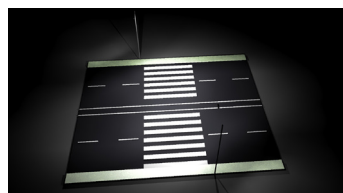

НОВИНКА

URAN MINI

Светильники серии URAN MINI предназначены для освещения дорог со средней и малой интенсивностью движения, дворов, придомовых территорий, парковок и переходов.

Преимущества:

- ▶ Высокая надежность электронных компонентов
- ▶ Набор эффективной вторичной оптики, позволяющий решать широкий спектр задач
- ▶ Возможность выбора цветовой температуры: 3000К, 4000К, 5000К
- ▶ Невысокая цена
- ▶ Гарантия 3 года

Характеристики:

- ▶ Мощность: 30Вт, 60Вт
- ▶ Световой поток: от 3150 лм до 6900 лм
- ▶ Цветовая температура: 3000К, 4000К, 5000К
- ▶ Тип кривой силы света: широкая, косинусная, специальная (для освещения парковок), специальная (для освещения переходов)
- ▶ Степень защиты оболочки: IP65
- ▶ Цветопередача: Ra>75
- ▶ Коэффициент мощности: $\geq 0,97$
- ▶ Кп светового потока: $\leq 5\%$
- ▶ Диапазон рабочих температур: $-40^{\circ}\text{C}..+45^{\circ}\text{C}$

Четыре типа оптики:

- ▶ Широкая КСС: освещение улиц и дорог

- ▶ Косинусная КСС: освещение дворов, придомовых территорий и т.п.

- ▶ Специальная КСС: освещение переходов

- ▶ Специальная КСС: освещение парковок