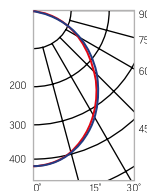

Соответствие:

ГОСТ ИЕС 60598-2-22-2012 «Светильники. Часть 2-22. Частные требования. Светильники для аварийного освещения»
СП 52.13330.2011 «Естественное и искусственное освещение» (актуализированная редакция СНиП 23.05-95)

Артикул	Мощность	Цветовая температура	Световой поток
V1-C0-00350-XXA00-5403630	36W	3000K	3300 lm
V1-C0-00350-XXA00-5403640	36W	4000K	3600 lm
V1-C0-00350-XXA00-5403650	36W	5000K	3600 lm
V1-C0-00350-XXA00-5403665	36W	6500K	3600 lm
V1-C0-00350-XXA00-5405430	54W	3000K	5000 lm
V1-C0-00350-XXA00-5405440	54W	4000K	5300 lm
V1-C0-00350-XXA00-5405450	54W	5000K	5300 lm
V1-C0-00350-XXA00-5405465	54W	6500K	5300 lm