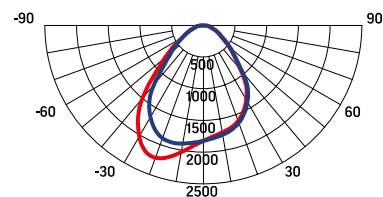

Размер светильника: 1195x295x11 мм

Размер упаковки светильника:

1200x600x18 мм

PF ≥ 0,90

○ белый

Выносной драйвер

(заказывается отдельно)

LD102-000-0-036

Артикул	Мощность	Цветовая температура	Световой поток
LD936511236	36W	4000K	4000 lm