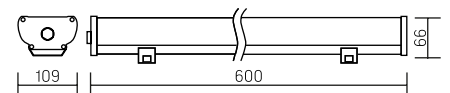

Iron Agro 600×109×66mm

AC176-264V
Размер упаковки светильника:
646×117×72mm
PF ≥ 0,97

Артикул

Мощ-
ность

Цветовая
температура

Световой
поток

V1-IA-70073-03000-6701840	18W	4000K	2100lm
V1-IA-70073-03000-6701865	18W	6500K	2200lm
V1-IA-70073-03000-6702740	27W	4000K	3000lm
V1-IA-70073-03000-6702765	27W	6500K	3100lm