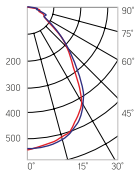

ГОСТ IEC 60598-2-22-2012 «Светильники. Часть 2-22. Частные требования. Светильники для аварийного освещения»
СП 52.13330.2011 «Естественное и искусственное освещение» (актуализированная редакция СНиП 23.05-95)
Драйвер аварийного питания, аккумулятор на 1 час автономной работы (в комплекте)

Артикул

Мощ-
ность

Цветовая
температура

Световой
поток

V1-IA-70072-03A00-6703640	36W	4000K	4000lm
V1-IA-70072-03A00-6703665	36W	6500K	4100lm
V1-IA-70072-03A00-6705440	54W	4000K	6100lm
V1-IA-70072-03A00-6705465	54W	6500K	6300lm