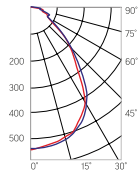

Iron Agro 1215×109×66mm

AC176-264V
Размер упаковки светильника:
1293×117×72mm
PF ≥ 0,97

Артикул

Мощ-
ность

Цветовая
температура

Световой
поток

V1-IA-70072-03000-6703640	36W	4000K	4000lm
V1-IA-70072-03000-6703665	36W	6500K	4100lm
V1-IA-70072-03000-6705440	54W	4000K	6100lm
V1-IA-70072-03000-6705465	54W	6500K	6300lm