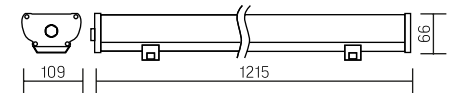

Iron Agro 1215×109×66mm

AC176-264V
Размер упаковки светильника:
1293×117×72mm
PF ≥ 0,97

Артикул

Мощ-
ность

Цветовая
температура

Световой
поток

V1-IA-70072-03000-6703640	36W	4000K	4000lm
V1-IA-70072-03000-6703665	36W	6500K	4100lm
V1-IA-70072-03000-6705440	54W	4000K	6100lm
V1-IA-70072-03000-6705465	54W	6500K	6300lm

Iron Agro 600×109×66mm

AC176-264V
Размер упаковки светильника:
646×117×72mm
PF ≥ 0,97

Артикул

Мощ-
ность

Цветовая
температура

Световой
поток

V1-IA-70073-03000-6701840	18W	4000K	2100lm
V1-IA-70073-03000-6701865	18W	6500K	2200lm
V1-IA-70073-03000-6702740	27W	4000K	3000lm
V1-IA-70073-03000-6702765	27W	6500K	3100lm