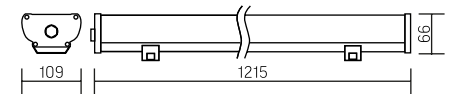

Iron Agro 1215×109×66mm

AC176-264V
Размер упаковки светильника:
1293×117×72mm
PF ≥ 0,97

Артикул

Мощ-
ность

Цветовая
температура

Световой
поток

V1-IA-70072-03000-6703640	36W	4000K	4000lm
V1-IA-70072-03000-6703665	36W	6500K	4100lm
V1-IA-70072-03000-6705440	54W	4000K	6100lm
V1-IA-70072-03000-6705465	54W	6500K	6300lm

○ металл

ГОСТ IEC 60598-2-22-2012 «Светильники. Часть 2-22. Частные требования. Светильники для аварийного освещения»
СП 52.13330.2011 «Естественное и искусственное освещение» (актуализированная редакция СНиП 23.05-95)
Драйвер аварийного питания, аккумулятор на 1 час автономной работы (в комплекте)

Артикул

Мощ-
ность

Цветовая
температура

Световой
поток

V1-IA-70072-03A00-6703640	36W	4000K	4000lm
V1-IA-70072-03A00-6703665	36W	6500K	4100lm
V1-IA-70072-03A00-6705440	54W	4000K	6100lm
V1-IA-70072-03A00-6705465	54W	6500K	6300lm

Монтаж:

Монтируется как на ровную поверхность, так и на подвесы. Легкий монтаж и подключение за счет проводов, выведенных из корпуса светильника.

Корпус:

Алюминиевый анодированный корпус. Рассеиватель прозрачный ПММА (акрил), устойчив к УФ-излучению и воздействию специфических сред в сельском хозяйстве. Специальные силиконовые прокладки для обеспечения соответствия классу защиты IP67.

Применение:

Для освещения животноводческих и птицеводческих комплексов. Промышленные помещения с повышенными требованиями к освещенности.

Характеристики:

Индекс цветопередачи $R_a > 80$
Температурный режим от -40°C до $+45^{\circ}\text{C}$
Срок службы светодиодов 50 000 часов
Гарантия 3 года
 K_{η} светового потока $\leq 1\%$

Iron Agro 600×109×66mm

AC176-264V
Размер упаковки светильника:
646×117×72mm
PF ≥ 0,97

Артикул

Мощ-
ность