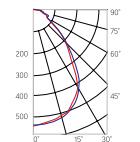

Iron Agro 600×109×66mm

AC176-264V
Размер упаковки светильника:
646×117×72mm
PF ≥ 0,97

Артикул

Мощ-
ность

Цветовая
температура

Световой
поток

V1-IA-70073-03000-6701840	18W	4000K	2100lm
V1-IA-70073-03000-6701865	18W	6500K	2200lm
V1-IA-70073-03000-6702740	27W	4000K	3000lm
V1-IA-70073-03000-6702765	27W	6500K	3100lm