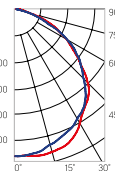

Olymp HB

Угол поворота – 180°
 Размер светильника:
 310×211×262mm
 Размер упаковки
 светильника:
 400×310×150mm
 PF ≥ 0,97

○ металл

Артикул	Мощность	Цветовая температура	Световой поток
V1-I0-70076-04L05-6506050	55W	5000K	6560lm

120°

Угол поворота – 180°
 Размер светильника:
 426×211×262mm
 Размер упаковки
 светильника:
 480×310×152mm
 PF ≥ 0,97

○ металл

Артикул	Мощность	Цветовая температура	Световой поток
V1-I0-70077-04L05-6509050	85W	5000K	9865lm
V1-I0-70077-04L05-6512050	105W	5000K	12560lm

120°

Угол поворота – 180°
 Размер светильника:
 546×211×262mm
 Размер упаковки
 светильника:
 595×315×150mm
 PF ≥ 0,97

○ металл

Артикул	Мощность	Цветовая температура	Световой поток
V1-I0-70078-04L05-65i5050	140W	5000K	16560lm