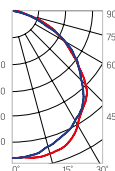

120°

Угол поворота – 180°
 Размер светильника:
 426×211×262mm
 Размер упаковки
 светильника:
 480×310×152mm
 PF ≥ 0,97

○ металл

Артикул	Мощность	Цветовая температура	Световой поток
V1-I0-70077-04L05-6509050	85W	5000K	9865lm
V1-I0-70077-04L05-6512050	105W	5000K	12560lm

120°

Угол поворота – 180°
 Размер светильника:
 546×211×262mm
 Размер упаковки
 светильника:
 595×315×150mm
 PF ≥ 0,97

○ металл

Артикул	Мощность	Цветовая температура	Световой поток
V1-I0-70078-04L05-65i5050	140W	5000K	16560lm