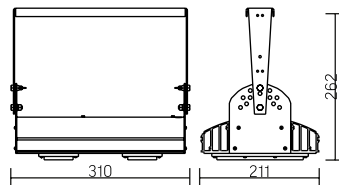

Olymp HB

Угол поворота – 180°
 Размер светильника:
 310×211×262mm
 Размер упаковки
 светильника:
 400×310×150mm
 PF ≥ 0,97

○ металл

Артикул	Мощность	Цветовая температура	Световой поток
V1-I0-70076-04L05-6506050	55W	5000K	6560lm

120°

Угол поворота – 180°
 Размер светильника:
 426×211×262mm
 Размер упаковки
 светильника:
 480×310×152mm
 PF ≥ 0,97

○ металл

Артикул	Мощность	Цветовая температура	Световой поток
V1-I0-70077-04L05-6509050	85W	5000K	9865lm
V1-I0-70077-04L05-6512050	105W	5000K	12560lm

120°

Угол поворота – 180°
 Размер светильника:
 546×211×262mm
 Размер упаковки
 светильника:
 595×315×150mm
 PF ≥ 0,97

○ металл

Артикул	Мощность	Цветовая температура	Световой поток
V1-I0-70078-04L05-65i5050	140W	5000K	16560lm