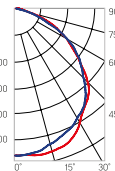

Olymp HB

Угол поворота – 180°
 Размер светильника:
 310×211×262mm
 Размер упаковки
 светильника:
 400×310×150mm
 PF ≥ 0,97

○ металл

Артикул	Мощность	Цветовая температура	Световой поток
V1-I0-70076-04L05-6506050	55W	5000K	6560lm

120°

Угол поворота – 180°
 Размер светильника:
 426×211×262mm
 Размер упаковки
 светильника:
 480×310×152mm
 PF ≥ 0,97

○ металл

Артикул	Мощность	Цветовая температура	Световой поток
V1-I0-70077-04L05-6509050	85W	5000K	9865lm
V1-I0-70077-04L05-6512050	105W	5000K	12560lm

120°

Угол поворота – 180°
 Размер светильника:
 546×211×262mm
 Размер упаковки
 светильника:
 595×315×150mm
 PF ≥ 0,97

○ металл

Артикул	Мощность	Цветовая температура	Световой поток
V1-I0-70078-04L05-65i5050	140W	5000K	16560lm