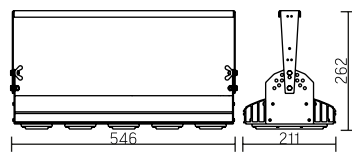

Olymp HB

Угол поворота – 180°
 Размер светильника:
 310×211×262mm
 Размер упаковки
 светильника:
 400×310×150mm
 PF ≥ 0,97

○ металл

Артикул	Мощность	Цветовая температура	Световой поток
V1-I0-70076-04L05-6506050	55W	5000K	6560lm

120°

Угол поворота – 180°
 Размер светильника:
 426×211×262mm
 Размер упаковки
 светильника:
 480×310×152mm
 PF ≥ 0,97

○ металл

Артикул	Мощность	Цветовая температура	Световой поток
V1-I0-70077-04L05-6509050	85W	5000K	9865lm
V1-I0-70077-04L05-6512050	105W	5000K	12560lm

120°

Угол поворота – 180°
 Размер светильника:
 546×211×262mm
 Размер упаковки
 светильника:
 595×315×150mm
 PF ≥ 0,97

○ металл

Артикул	Мощность	Цветовая температура	Световой поток
V1-I0-70078-04L05-65i5050	140W	5000K	16560lm