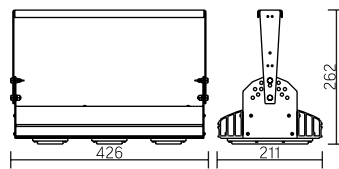

Olymp HB

Угол поворота – 180°
 Размер светильника:
 310×211×262mm
 Размер упаковки
 светильника:
 400×310×150mm
 PF ≥ 0,97

○ металл

Артикул	Мощность	Цветовая температура	Световой поток
V1-I0-70076-04L05-6506050	55W	5000K	6560lm

120°

Угол поворота – 180°
 Размер светильника:
 426×211×262mm
 Размер упаковки
 светильника:
 480×310×152mm
 PF ≥ 0,97

○ металл

Артикул	Мощность	Цветовая температура	Световой поток
V1-I0-70077-04L05-6509050	85W	5000K	9865lm
V1-I0-70077-04L05-6512050	105W	5000K	12560lm

120°

Угол поворота – 180°
 Размер светильника:
 546×211×262mm
 Размер упаковки
 светильника:
 595×315×150mm
 PF ≥ 0,97

○ металл

Артикул	Мощность	Цветовая температура	Световой поток
V1-I0-70078-04L05-65i5050	140W	5000K	16560lm