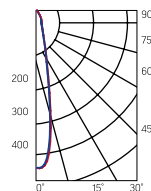

TT Prisma

160×220×117,5mm

Размер упаковки светильника:
205x165x265mm
PF ≥ 0,9

Артикул Мощность Цветовая температура Световой поток

V1-R0-00112-90000-2003640	36W	4000K	2700lm
V1-R0-00112-90000-2005040	50W	4000K	3800lm

● черный

НОВАЯ
МОДЕЛЬ

Монтаж:

Крепится на трехфазный шинпровод
Крепление входит в комплект

Корпус:

Высококачественный пластик

Характеристики:

Светодиодные модули типа COB
Индекс цветопередачи $R_a > 82$
Температурный режим от $+1^\circ\text{C}$ до $+40^\circ\text{C}$
AC 220-240V
Частота сети 50Hz $\pm 10\%$
Срок службы светодиодов 50 000 часов
Гарантия 3 года
 K_n светового потока $\leq 5\%$
Угол светового потока 35°