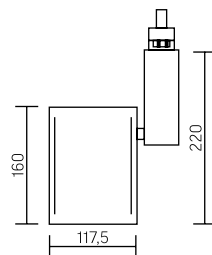

TT Prisma

160×220×117,5mm

Размер упаковки светильника:
205x165x265mm
PF ≥ 0,9

Артикул Мощность Цветовая температура Световой поток

V1-R0-00112-90000-2003640	36W	4000K	2700lm
V1-R0-00112-90000-2005040	50W	4000K	3800lm

● черный

НОВАЯ
МОДЕЛЬ

Монтаж:

Крепится на трехфазный шинпровод
Крепление входит в комплект

Корпус:

Высококачественный пластик

Характеристики:

Светодиодные модули типа COB
Индекс цветопередачи $R_a > 82$
Температурный режим от $+1^\circ\text{C}$ до $+40^\circ\text{C}$
AC 220-240V
Частота сети 50Hz $\pm 10\%$
Срок службы светодиодов 50 000 часов
Гарантия 3 года
 K_n светового потока $\leq 5\%$
Угол светового потока 35°