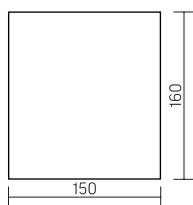

## DL-02 Cube

Размер светильника:  
100×100×110mm  
Размер упаковки светильника:  
105×105×145mm  
PF ≥ 0,9

Артикул	Мощность	Цветовая температура	Световой поток
V1-R0-00360-20000-2001240	12W	4000K	1000lm

○ белый

Размер светильника:  
125×125×135mm  
Размер упаковки светильника:  
130×130×170mm  
PF ≥ 0,9

Артикул	Мощность	Цветовая температура	Световой поток
V1-R0-00360-20000-2002040	20W	4000K	1600lm

○ белый

Размер светильника:  
150×150×160mm  
Размер упаковки светильника:  
155×155×195mm  
PF ≥ 0,9

Артикул	Мощность	Цветовая температура	Световой поток
V1-R0-00360-20000-2003640	36W	4000K	3100lm

○ белый

НОВАЯ  
МОДЕЛЬ