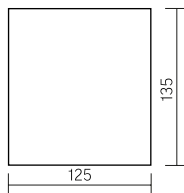

## DL-02 Cube

Размер светильника:  
100×100×110mm  
Размер упаковки светильника:  
105×105×145mm  
PF ≥ 0,9

Артикул	Мощность	Цветовая температура	Световой поток
V1-R0-00360-20000-2001240	12W	4000K	1000lm

○ белый

Размер светильника:  
125×125×135mm  
Размер упаковки светильника:  
130×130×170mm  
PF ≥ 0,9

Артикул	Мощность	Цветовая температура	Световой поток
V1-R0-00360-20000-2002040	20W	4000K	1600lm

○ белый

Размер светильника:  
150×150×160mm  
Размер упаковки светильника:  
155×155×195mm  
PF ≥ 0,9

Артикул	Мощность	Цветовая температура	Световой поток
V1-R0-00360-20000-2003640	36W	4000K	3100lm

○ белый

НОВАЯ  
МОДЕЛЬ