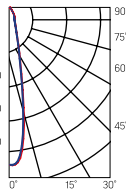

Размер светильника:
150×150×160mm
Размер упаковки светильника:
155×155×195mm
PF ≥ 0,9

Артикул	Мощность	Цветовая температура	Световой поток
V1-R0-00360-20000-2003640	36W	4000K	3100lm