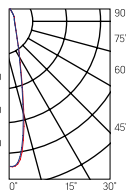

## DL-02 Cube

Размер светильника:  
100×100×110mm  
Размер упаковки светильника:  
105×105×145mm  
PF ≥ 0,9

Артикул	Мощность	Цветовая температура	Световой поток
V1-R0-00360-20000-2001240	12W	4000K	1000lm

○ белый

Размер светильника:  
125×125×135mm  
Размер упаковки светильника:  
130×130×170mm  
PF ≥ 0,9

Артикул	Мощность	Цветовая температура	Световой поток
V1-R0-00360-20000-2002040	20W	4000K	1600lm

○ белый

Размер светильника:  
150×150×160mm  
Размер упаковки светильника:  
155×155×195mm  
PF ≥ 0,9

Артикул	Мощность	Цветовая температура	Световой поток
V1-R0-00360-20000-2003640	36W	4000K	3100lm

○ белый

НОВАЯ  
МОДЕЛЬ