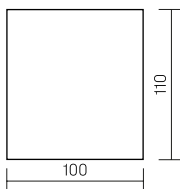

## DL-02 Cube

Размер светильника:  
100×100×110mm  
Размер упаковки светильника:  
105×105×145mm  
PF ≥ 0,9

Артикул	Мощность	Цветовая температура	Световой поток
V1-R0-00360-20000-2001240	12W	4000K	1000lm

○ белый

Размер светильника:  
125×125×135mm  
Размер упаковки светильника:  
130×130×170mm  
PF ≥ 0,9

Артикул	Мощность	Цветовая температура	Световой поток
V1-R0-00360-20000-2002040	20W	4000K	1600lm

○ белый

Размер светильника:  
150×150×160mm  
Размер упаковки светильника:  
155×155×195mm  
PF ≥ 0,9

Артикул	Мощность	Цветовая температура	Световой поток
V1-R0-00360-20000-2003640	36W	4000K	3100lm

○ белый

НОВАЯ  
МОДЕЛЬ