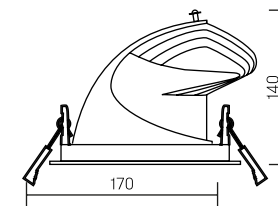

НОВАЯ
МОДЕЛЬ

DL/R

Размер упаковки светильника:
180×180×150mm
PF ≥ 0,96

белый

Артикул

Мощность

Цветовая температура

Световой поток

Монтаж:

Прижимная система крепления

Встраивается в любые потолочные конструкции

Корпус:

Алюминиевый, покрытый белой порошковой краской

Рассеиватель:

Закаленное стекло

Характеристики: