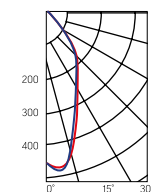

Монтаж:

Прижимная система крепления

Встраивается в любые потолочные конструкции

Корпус:

Алюминиевый, покрытый белой порошковой краской

Рассеиватель:

Закаленное стекло

Характеристики:

Тип источника света – COB LED

Индекс цветопередачи $R_a > 82$

Температурный режим от +1°C до +40°C

AC100-240V

Частота сети 50Hz ± 10%

Срок службы светодиодов 50 000 часов

Гарантия 3 года

K_d светового потока ≤ 1%