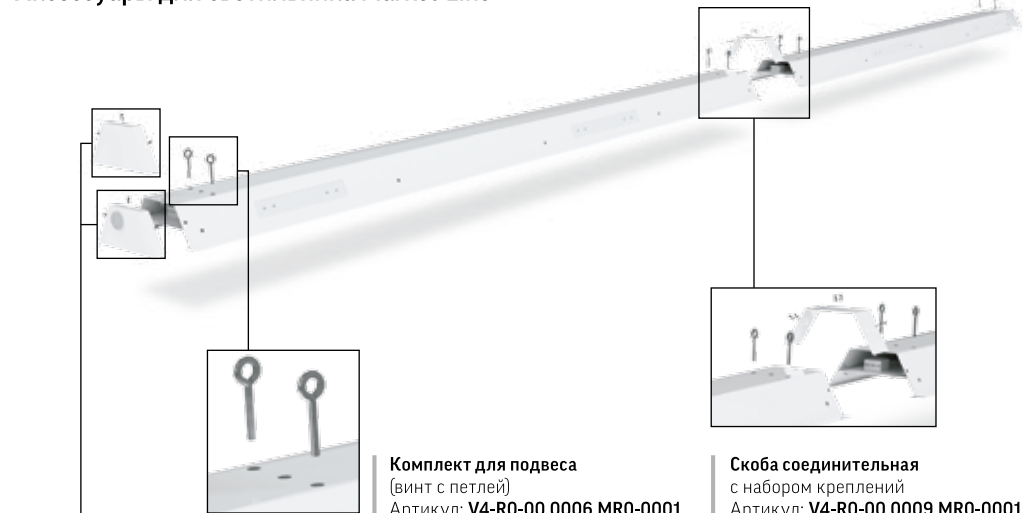

Аксессуары для светильника Market-Line

Комплект для подвеса
(винт с петлей)
Артикул: **V4-R0-00.0006.MR0-0001**

Скоба соединительная
с набором креплений
Артикул: **V4-R0-00.0009.MR0-0001**

Крышка торцевая глухая
с набором креплений
Артикул: **V4-R0-00.0007.MR0-0001**

Крышка торцевая с гермоводом
с набором креплений
Артикул: **V4-R0-00.0008.MR0-0001**

Соединения светильников «Market-Line»

Преимущество светильников Market-Line – возможность соединения не только в непрерывную линию, но и создание световых конструкций с помощью переходников для образования T-образного, X-образного соединений, а также поворота под углом 90°.

Соединитель X-образный
с набором креплений
Артикул: **V4-R0-00.0012.MR0-0001**

Соединитель L-образный
с набором креплений
Артикул: **V4-R0-00.0010.MR0-0001**

Соединитель T-образный
с набором креплений
Артикул: **V4-R0-00.0011.MR0-0001**

V4-R0-00.0006.MR0-0001	Комплект для подвеса
V4-R0-00.0007.MR0-0001	Крышка торцевая глухая
V4-R0-00.0008.MR0-0001	Крышка торцевая с гермоводом
V4-R0-00.0009.MR0-0001	Скоба соединительная