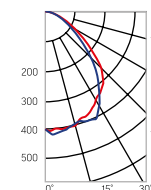

ГОСТ IEC 60598-2-22-2012
«Светильники. Часть 2-22. Частные требования. Светильники для аварийного освещения»
СП 52.13330.2011 «Естественное и искусственное освещение» (актуализированная редакция СНиП 23.05-95)

Драйвер аварийного питания, аккумулятор на 1 час автономной работы (в комплекте)

Артикул	Мощность	Цветовая температура	Световой поток
V1-R0-00035-31A00-2003640	36W	4000K	4200lm
V1-R0-00035-31A00-2003665	36W	6500K	4300lm
V1-R0-00035-31A00-2005440	54W	4000K	6300lm
V1-R0-00035-31A00-2005465	54W	6500K	6500lm

Монтаж:

Монтаж непосредственно на четыре винта к металлическому кабельному лотку, либо на подвесах за винты с петлями

Корпус:

Цельнометаллический корпус из листовой стали с нанесением белой порошковой краски

Характеристики:

Индекс цветопередачи $R_a > 80$

Температурный режим от +1°C до +40°C

АС176-264V

Частота сети 50Hz ± 10%

Срок службы светодиодов 50 000 часов

Гарантия 3 года

K_n светового потока ≤ 1%