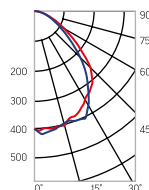

ГОСТ IEC 60598-2-22-2012
«Светильники. Часть 2-22. Частные требования. Светильники для аварийного освещения»
СП 52.13330.2011 «Естественное и искусственное освещение» (актуализированная редакция СНиП 23.05-95)

Драйвер аварийного питания, аккумулятор на 1 час автономной работы (в комплекте)

Артикул	Мощность	Цветовая температура	Световой поток
V1-R0-00040-31A00-2005440	54W	4000K	6300lm
V1-R0-00040-31A00-2005465	54W	6500K	6500lm
V1-R0-00040-31A00-2008140	81W	4000K	8700lm
V1-R0-00040-31A00-2008165	81W	6500K	8900lm