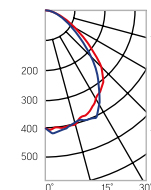

Market-Line

1180×186×65mm

Размер упаковки светильника:
1220×199×71mm
PF ≥ 0,95

○ белый

Артикул	Мощность	Цветовая температура	Световой поток
V1-R0-00035-31000-2003640	36W	4000K	4200lm
V1-R0-00035-31000-2003665	36W	6500K	4300lm
V1-R0-00035-31000-2005440	54W	4000K	6300lm
V1-R0-00035-31000-2005465	54W	6500K	6500lm