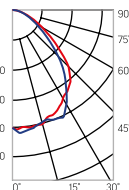

○ белый

Артикул	Мощность	Цветовая температура	Световой поток
V1-R0-00040-31000-2005440	54W	4000K	6300lm
V1-R0-00040-31000-2005465	54W	6500K	6500lm
V1-R0-00040-31000-2008140	81W	4000K	8700lm
V1-R0-00040-31000-2008165	81W	6500K	8900lm