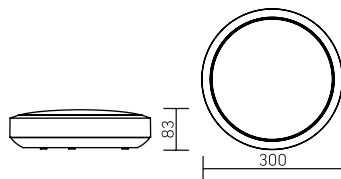

## Накладные светильники IP65

300×83mm

Размер упаковки светильника:

335×120×355mm

PF ≥ 0,9

○ металл

| Артикул                   | Мощность | Цветовая температура | Световой поток |
|---------------------------|----------|----------------------|----------------|
| V1-U0-00086-21000-6501550 | 15W      | 5000K                | 1200lm         |
| V1-U0-00086-21000-6502550 | 25W      | 5000K                | 2500lm         |