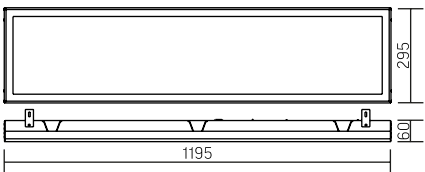

**Varton для MicroLook®**  
1195×295×60mm

Размер упаковки светильника:  
1228×308×66mm  
PF ≥ 0,95

Артикул	Мощность	Цветовая температура	Световой поток
V1-A1-00353-10000-2003640	36W	4000K	4200lm

○ белый

ГОСТ ИЕС 60598-2-22-2012  
«Светильники. Часть 2-22.  
Частные требования.  
Светильники для  
аварийного освещения»  
СП 52.13330.2011  
«Естественное  
и искусственное  
освещение»  
(актуализированная  
редакция СНиП 23.05-95)  
Драйвер аварийного  
питания,  
аккумулятор на 1 час  
автономной работы (в  
комплекте)

Артикул	Мощность	Цветовая температура	Световой поток
V1-A1-00353-10A00-2003640	36W	4000K	4200lm

Рассеиватель  
(комплектуется отдельно)  
Размер упаковки рассеивателя  
(2 шт.): 1205×305×18mm

Артикул	Тип	Размер рассеивателя
V2-A1-PR00-00.2.0101.25	Призма стандарт	1155×255mm
V2-A1-OP00-03.2.0101.15	Опал	1155×255mm
V2-A1-PS00-00.2.0101.20	Пин спот	1155×255mm
V2-A1-CI00-00.2.0101.20	Колотый лед	1155×255mm
V2-A1-MP00-02.2.0101.20	Микропризма	1155×255mm