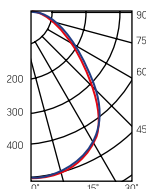

**Varton для MicroLook®**  
1195×295×60mm

Размер упаковки светильника:  
1228×308×66mm  
PF ≥ 0,95

Артикул	Мощность	Цветовая температура	Световой поток
V1-A1-00353-10000-2003640	36W	4000K	4200lm

○ белый

ГОСТ ИЕС 60598-2-22-2012  
«Светильники. Часть 2-22.  
Частные требования.  
Светильники для  
аварийного освещения»  
СП 52.13330.2011  
«Естественное  
и искусственное  
освещение»  
(актуализированная  
редакция СНиП 23.05-95)  
Драйвер аварийного  
питания,  
аккумулятор на 1 час  
автономной работы (в  
комплекте)

Артикул	Мощность	Цветовая температура	Световой поток
V1-A1-00353-10A00-2003640	36W	4000K	4200lm

Рассеиватель  
(комплектуется отдельно)  
Размер упаковки рассеивателя  
(2 шт.): 1205×305×18mm

Артикул	Тип	Размер рассеивателя
V2-A1-PR00-00.2.0101.25	Призма стандарт	1155×255mm
V2-A1-OP00-03.2.0101.15	Опал	1155×255mm
V2-A1-PS00-00.2.0101.20	Пин спот	1155×255mm
V2-A1-CI00-00.2.0101.20	Колотый лед	1155×255mm
V2-A1-MP00-02.2.0101.20	Микропризма	1155×255mm