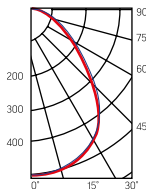

**Varton для MicroLook®**  
1195×295×60mm

Размер упаковки светильника:  
1228×308×66mm  
PF ≥ 0,95

Артикул	Мощность	Цветовая температура	Световой поток
V1-A1-00353-10000-2003640	36W	4000K	4200lm

○ белый

ГОСТ ИЕС 60598-2-22-2012  
«Светильники. Часть 2-22.  
Частные требования.  
Светильники для  
аварийного освещения»  
СП 52.13330.2011  
«Естественное  
и искусственное  
освещение»  
(актуализированная  
редакция СНиП 23.05-95)  
Драйвер аварийного  
питания,  
аккумулятор на 1 час  
автономной работы (в  
комплекте)

Артикул	Мощность	Цветовая температура	Световой поток
V1-A1-00353-10A00-2003640	36W	4000K	4200lm

Рассеиватель  
(комплектуется отдельно)  
Размер упаковки рассеивателя  
(2 шт.): 1205×305×18mm

Артикул	Тип	Размер рассеивателя
V2-A1-PR00-00.2.0101.25	Призма стандарт	1155×255mm
V2-A1-OP00-03.2.0101.15	Опал	1155×255mm
V2-A1-PS00-00.2.0101.20	Пин спот	1155×255mm
V2-A1-CI00-00.2.0101.20	Колотый лед	1155×255mm
V2-A1-MP00-02.2.0101.20	Микропризма	1155×255mm