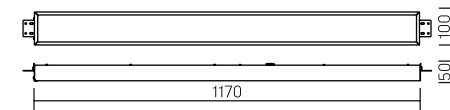

## AL220

1170×100×50mm, для реечных потолков

Размер упаковки светильника:  
1200×100×66mm  
PF ≥ 0,95

○ белый

Артикул	Мощность	Цветовая температура	Световой поток
V1-A1-00363-10000-2003640	36W	4000K	3500lm
V1-A1-00363-10000-2003665	36W	6500K	3500lm

Артикул	Мощность	Цветовая температура	Световой поток
V1-A1-00363-10A00-2003640	36W	4000K	3500lm
V1-A1-00363-10A00-2003665	36W	6500K	3500lm

Рассеиватель  
(комплектуется отдельно)  
Размер упаковки рассеивателя  
(2 шт.): 1205×190×18mm

Артикул	Тип	Размер рассеивателя
V2-A0-PR00-00.2.0016.25	Призма стандарт	1189×96mm
V2-A0-OP00-03.2.0016.15	Опал	1189×96mm
V2-A0-PS00-00.2.0016.20	Пин спот	1189×96mm
V2-A0-CI00-00.2.0016.20	Колотый лед	1189×96mm
V2-A0-MP00-02.2.0016.20	Микропризма	1189×96mm