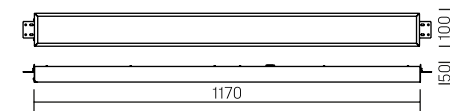

## AL220

1170×100×50mm, для реечных потолков

Размер упаковки светильника:  
1200×100×66mm  
PF ≥ 0,95

○ белый

Артикул	Мощность	Цветовая температура	Световой поток
V1-A1-00363-10000-2003640	36W	4000K	3500lm
V1-A1-00363-10000-2003665	36W	6500K	3500lm

Артикул	Мощность	Цветовая температура	Световой поток
V1-A1-00363-10A00-2003640	36W	4000K	3500lm
V1-A1-00363-10A00-2003665	36W	6500K	3500lm

Рассеиватель  
(комплектуется отдельно)  
Размер упаковки рассеивателя  
(2 шт.): 1205×190×18mm

Артикул	Тип	Размер рассеивателя
V2-A0-PR00-00.2.0016.25	Призма стандарт	1189×96mm
V2-A0-OP00-03.2.0016.15	Опал	1189×96mm
V2-A0-PS00-00.2.0016.20	Пин спот	1189×96mm
V2-A0-CI00-00.2.0016.20	Колотый лед	1189×96mm
V2-A0-MP00-02.2.0016.20	Микропризма	1189×96mm