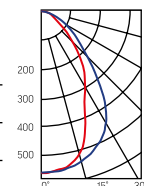

ГОСТ ИЕС 60598-2-22-2012
«Светильники. Часть 2-22.
Частные требования.
Светильники для аварийного
освещения»
СП 52. 13330. 2011
«Естественное
и искусственное освещение»
(актуализированная
редакция СНиП 23.05-95)
Драйвер аварийного
питания, аккумулятор
на 1 час автономной работы
(в комплекте)

Артикул	Мощность	Цветовая температура	Световой поток
V1-A1-00363-10A00-2003640	36W	4000K	3500lm
V1-A1-00363-10A00-2003665	36W	6500K	3500lm

Рассеиватель
(комплектуется отдельно)
Размер упаковки рассеивателя
(2 шт.): 1205×190×18mm

Артикул	Тип	Размер рассеивателя
V2-A0-PR00-00.2.0016.25	Призма стандарт	1189×96mm
V2-A0-OP00-03.2.0016.15	Опал	1189×96mm
V2-A0-PS00-00.2.0016.20	Пин спот	1189×96mm
V2-A0-CI00-00.2.0016.20	Колотый лед	1189×96mm
V2-A0-MP00-02.2.0016.20	Микропризма	1189×96mm

Монтаж:

Встраивается в реечные потолки с рейками итальянского и немецкого дизайна

Корпус:

Цельнометаллический корпус из листовой стали с нанесением белой порошковой краски

Характеристики:

Индекс цветопередачи $R_a > 80$

Температурный режим от +1°C до +40°C

АС176-264V

Частота сети 50Hz ± 10%

Срок службы светодиодов 50 000 часов

Гарантия 3 года

Кп светового потока ≤ 1%