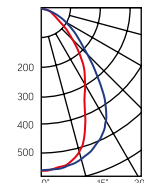

## AL220

1170×100×50mm, для реечных потолков

Размер упаковки светильника:  
1200×100×66mm  
PF ≥ 0,95

○ белый

Артикул	Мощность	Цветовая температура	Световой поток
V1-A1-00363-10000-2003640	36W	4000K	3500lm
V1-A1-00363-10000-2003665	36W	6500K	3500lm