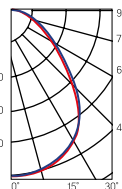

Varton для Escorphon

595×588×50mm (тип потолка Gedina D)

Размер упаковки светильника:
627×614×62mm
PF ≥ 0,95

○ белый

Артикул	Мощность	Цветовая температура	Световой поток
V1-A2-00065-10000-2003640	36W	4000K	4200lm

Артикул	Мощность	Цветовая температура	Световой поток
V1-A2-00065-10A00-2003640	36W	4000K	4200lm

Рассеиватель
(комплектуется отдельно)
Размер упаковки рассеивателя
(2 шт.): 610×610×16mm

Артикул	Тип	Размер рассеивателя
V2-A1-PR00-00.2.0029.25	Призма стандарт	583×595mm
V2-A1-OP00-03.2.0029.15	Опал	583×595mm
V2-A1-PS00-00.2.0029.20	Пин спот	583×595mm
V2-A1-CI00-00.2.0029.20	Колотый лед	583×595mm
V2-A1-MP00-02.2.0029.20	Микропризма	583×595mm