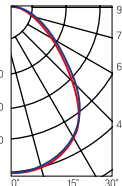

Varton для Escorphon

595×588×50mm (тип потолка Gedina D)

Размер упаковки светильника:
627×614×62mm
PF ≥ 0,95

○ белый

Артикул	Мощность	Цветовая температура	Световой поток
V1-A2-00065-10000-2003640	36W	4000K	4200lm

Артикул	Мощность	Цветовая температура	Световой поток
V1-A2-00065-10A00-2003640	36W	4000K	4200lm

Рассеиватель
(комплектуется отдельно)
Размер упаковки рассеивателя
(2 шт.): 610×610×16mm

Артикул	Тип	Размер рассеивателя
V2-A1-PR00-00.2.0029.25	Призма стандарт	583×595mm
V2-A1-OP00-03.2.0029.15	Опал	583×595mm
V2-A1-PS00-00.2.0029.20	Пин спот	583×595mm
V2-A1-CI00-00.2.0029.20	Колотый лед	583×595mm
V2-A1-MP00-02.2.0029.20	Микропризма	583×595mm