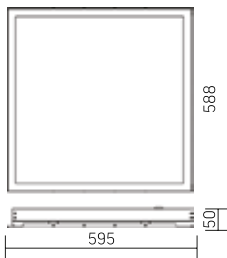

Varton для Escorphon

595×588×50mm (тип потолка Gedina D)

Размер упаковки светильника:
627×614×62mm
PF ≥ 0,95

○ белый

Артикул	Мощность	Цветовая температура	Световой поток
V1-A2-00065-10000-2003640	36W	4000K	4200lm

Артикул	Мощность	Цветовая температура	Световой поток
V1-A2-00065-10A00-2003640	36W	4000K	4200lm

Рассеиватель
(комплектуется отдельно)
Размер упаковки рассеивателя
(2 шт.): 610×610×16mm

Артикул	Тип	Размер рассеивателя
V2-A1-PR00-00.2.0029.25	Призма стандарт	583×595mm
V2-A1-OP00-03.2.0029.15	Опал	583×595mm
V2-A1-PS00-00.2.0029.20	Пин спот	583×595mm
V2-A1-CI00-00.2.0029.20	Колотый лед	583×595mm
V2-A1-MP00-02.2.0029.20	Микропризма	583×595mm