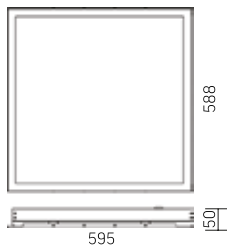

Varton для Escorphon

595×588×50mm (тип потолка Gedina D)

Размер упаковки светильника:
627×614×62mm
PF ≥ 0,95

○ белый

Артикул	Мощность	Цветовая температура	Световой поток
V1-A2-00065-10000-2003640	36W	4000K	4200lm

Артикул	Мощность	Цветовая температура	Световой поток
V1-A2-00065-10A00-2003640	36W	4000K	4200lm

Рассеиватель
(комплектуется отдельно)
Размер упаковки рассеивателя
(2 шт.): 610×610×16mm

Артикул	Тип	Размер рассеивателя
V2-A1-PR00-00.2.0029.25	Призма стандарт	583×595mm
V2-A1-OP00-03.2.0029.15	Опал	583×595mm
V2-A1-PS00-00.2.0029.20	Пин спот	583×595mm
V2-A1-CI00-00.2.0029.20	Колотый лед	583×595mm
V2-A1-MP00-02.2.0029.20	Микропризма	583×595mm