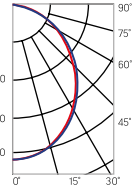

AL170

705×308×70mm, для реечных потолков

Размер упаковки светильника:
742×333×81mm
PF ≥ 0,95

○ белый

Артикул	Мощность	Цветовая температура	Световой поток
V1-C1-00105-10000-5401840	18W	4000K	1650lm
V1-C1-00105-10000-5401865	18W	6500K	1650lm