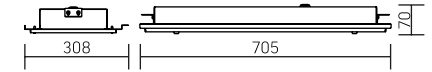

AL170

705×308×70mm, для реечных потолков

Размер упаковки светильника:
742×333×81mm
PF ≥ 0,95

○ белый

Артикул	Мощность	Цветовая температура	Световой поток
V1-C1-00105-10000-5401840	18W	4000K	1650lm
V1-C1-00105-10000-5401865	18W	6500K	1650lm