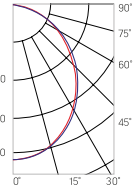

ГОСТ IEC 60598-2-22-2012
«Светильники. Часть 2-22. Частные требования. Светильники для аварийного освещения»
СП 52.13330.2011 «Естественное и искусственное освещение»
(актуализированная редакция СНиП 23.05-95)

Драйвер аварийного питания, аккумулятор на 1 час автономной работы (в комплекте)

Артикул	Мощность	Цветовая температура	Световой поток
V1-C1-00105-10A00-5401840	18W	4000K	1650lm
V1-C1-00105-10A00-5401865	18W	6500K	1650lm